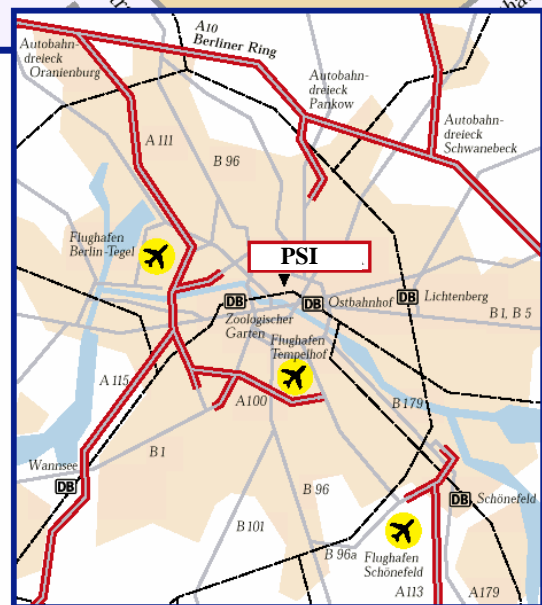

Flughafen Schönefeld
Hinfahrt: S 9 (Richtung Westkreuz)
bis Hackescher Markt
Rückfahrt: S 9 (Richtung Schönefeld)
bis Flughafen Schönefeld

Flughafen Tegel
Hinfahrt: Bus X9 bis Zoologischer Garten,
dann S 3, S 5, S 7, S 9, S 75 (Richtungen A)
bis Hackescher Markt
Rückfahrt: S 3, S 5, S 7, S 9, S 75 (Richtungen B)
bis Zoologischer Garten,
dann Bus X9 (Richtung Flughafen Tegel)
bis Flughafen Tegel

Flughafen Tempelhof
Hinfahrt: U 6 (Richtung Alt-Tegel)
bis S+U-Bahnhof Friedrichstraße,
dann S 3, S 5, S 7, S 9, S 75 (Richtungen A)
bis Hackescher Markt
Rückfahrt: S 3, S 5, S 7, S 9, S 75 (Richtungen B)
bis S+U-Bahnhof Friedrichstraße,
dann U 6 (Richtung Alt-Mariendorf)
bis Flughafen Tempelhof

Bahnhof Zoologischer Garten
Hinfahrt: S 3, S 5, S 7, S 9, S 75 (Richtungen A)
bis Hackescher Markt
Rückfahrt: S 3, S 5, S 7, S 9, S 75 (Richtungen B)
bis Bahnhof Zoologischer Garten

Berlin-Ostbahnhof
Hinfahrt: S 3, S 5, S 7, S 9, S 75 (Richtungen B)
bis Hackescher Markt
Rückfahrt: S 3, S 5, S 7, S 9, S 75 (Richtungen A)
bis Berlin-Ostbahnhof

Bahnhof Berlin-Alexanderplatz
5 Minuten zu Fuß

Richtungen A

S 3 Erkner
S 5 Strausberg
oder Strausberg-Nord
oder Hoppegarten
S 7 Ahrensfelde
S 9 Schönefeld
S 75 Wartenberg

Richtungen B

S 3 Potsdam Stadt
S 5 Charlottenburg
S 7 Potsdam Stadt
S 9 Westkreuz
S 75 Westkreuz