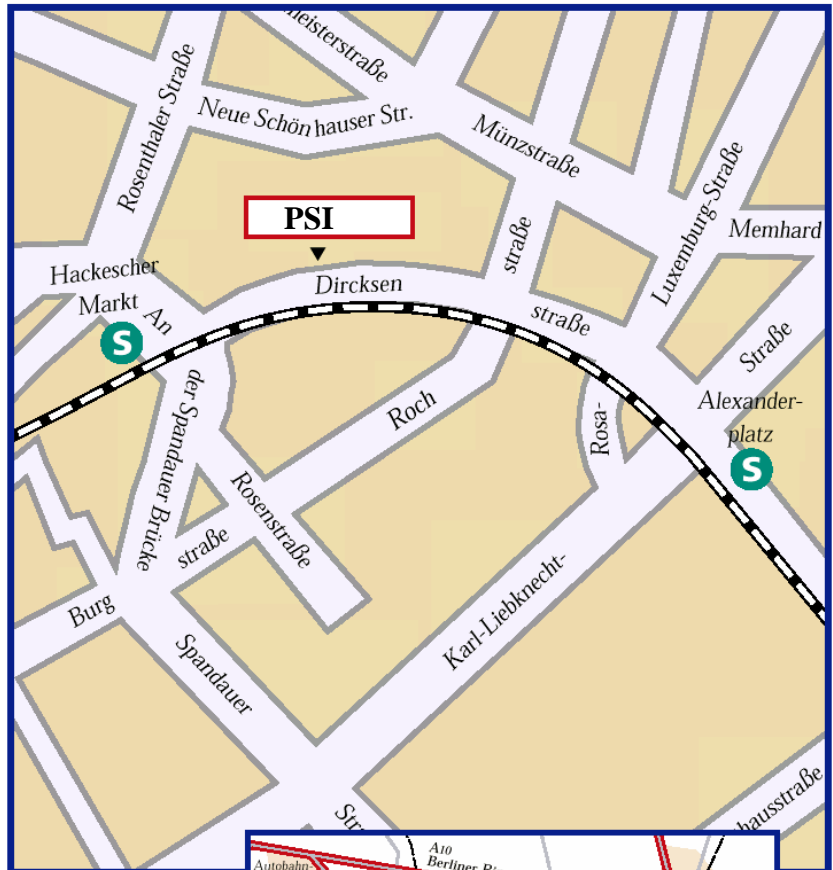

Flughafen Schönefeld
Hinfahrt: S 9 (Richtung Westkreuz)
bis Hackescher Markt
Rückfahrt: S 9 (Richtung Schönefeld)
bis Flughafen Schönefeld

Flughafen Tegel
Hinfahrt: Bus X9 bis Zoologischer Garten,
dann S 3, S 5, S 7, S 9, S 75 (Richtungen A)
bis Hackescher Markt
Rückfahrt: S 3, S 5, S 7, S 9, S 75 (Richtungen B)
bis Zoologischer Garten,
dann Bus X9 (Richtung Flughafen Tegel)
bis Flughafen Tegel

Flughafen Tempelhof
Hinfahrt: U 6 (Richtung Alt-Tegel)
bis S+U-Bahnhof Friedrichstraße,
dann S 3, S 5, S 7, S 9, S 75 (Richtungen A)
bis Hackescher Markt
Rückfahrt: S 3, S 5, S 7, S 9, S 75 (Richtungen B)
bis S+U-Bahnhof Friedrichstraße,
dann U 6 (Richtung Alt-Mariendorf)
bis Flughafen Tempelhof

Bahnhof Zoologischer Garten
Hinfahrt: S 3, S 5, S 7, S 9, S 75 (Richtungen A)
bis Hackescher Markt
Rückfahrt: S 3, S 5, S 7, S 9, S 75 (Richtungen B)
bis Bahnhof Zoologischer Garten

Berlin-Ostbahnhof
Hinfahrt: S 3, S 5, S 7, S 9, S 75 (Richtungen B)
bis Hackescher Markt
Rückfahrt: S 3, S 5, S 7, S 9, S 75 (Richtungen A)
bis Berlin-Ostbahnhof

Bahnhof Berlin-Alexanderplatz
5 Minuten zu Fuß

Richtungen A

S 3 Erkner
S 5 Strausberg
oder Strausberg-Nord
oder Hoppegarten
S 7 Ahrensfelde
S 9 Schönefeld
S 75 Wartenberg

Richtungen B

S 3 Potsdam Stadt
S 5 Charlottenburg
S 7 Potsdam Stadt
S 9 Westkreuz
S 75 Westkreuz