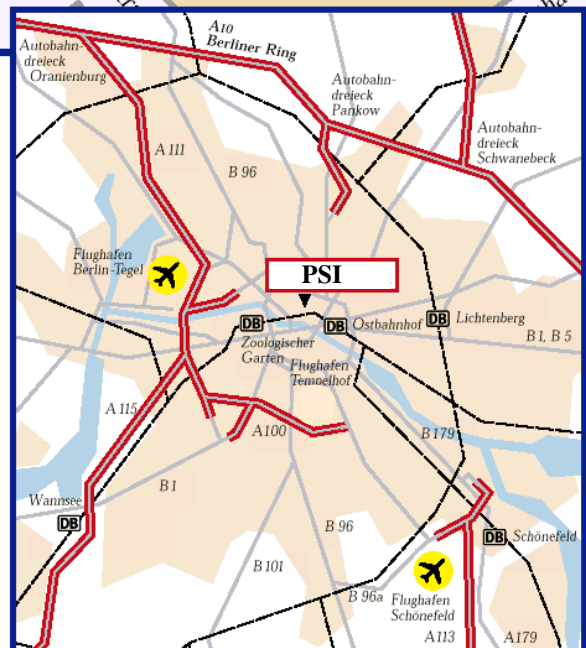

Flughafen Schönefeld

Hinfahrt: S 9 (Richtung Westkreuz)
 bis Hackescher Markt
 Rückfahrt: S 9 (Richtung Schönefeld)
 bis Flughafen Schönefeld

Flughafen Tegel

Hinfahrt: Bus X9 bis Zoologischer Garten,
 dann S 3, S 5, S 7, S 9, S 75 (Richtungen A)
 bis Hackescher Markt
 Rückfahrt: S 3, S 5, S 7, S 9, S 75 (Richtungen B)
 bis Zoologischer Garten,
 dann Bus X9 (Richtung Flughafen Tegel)
 bis Flughafen Tegel

Bahnhof Zoologischer Garten

Hinfahrt: S 3, S 5, S 7, S 9, S 75 (Richtungen A)
 bis Hackescher Markt
 Rückfahrt: S 3, S 5, S 7, S 9, S 75 (Richtungen B)
 bis Bahnhof Zoologischer Garten

Berlin-Ostbahnhof

Hinfahrt: S 3, S 5, S 7, S 9, S 75 (Richtungen B)
 bis Hackescher Markt
 Rückfahrt: S 3, S 5, S 7, S 9, S 75 (Richtungen A)
 bis Berlin-Ostbahnhof

Bahnhof Berlin-Alexanderplatz

5 Minuten zu Fuß

Richtungen A