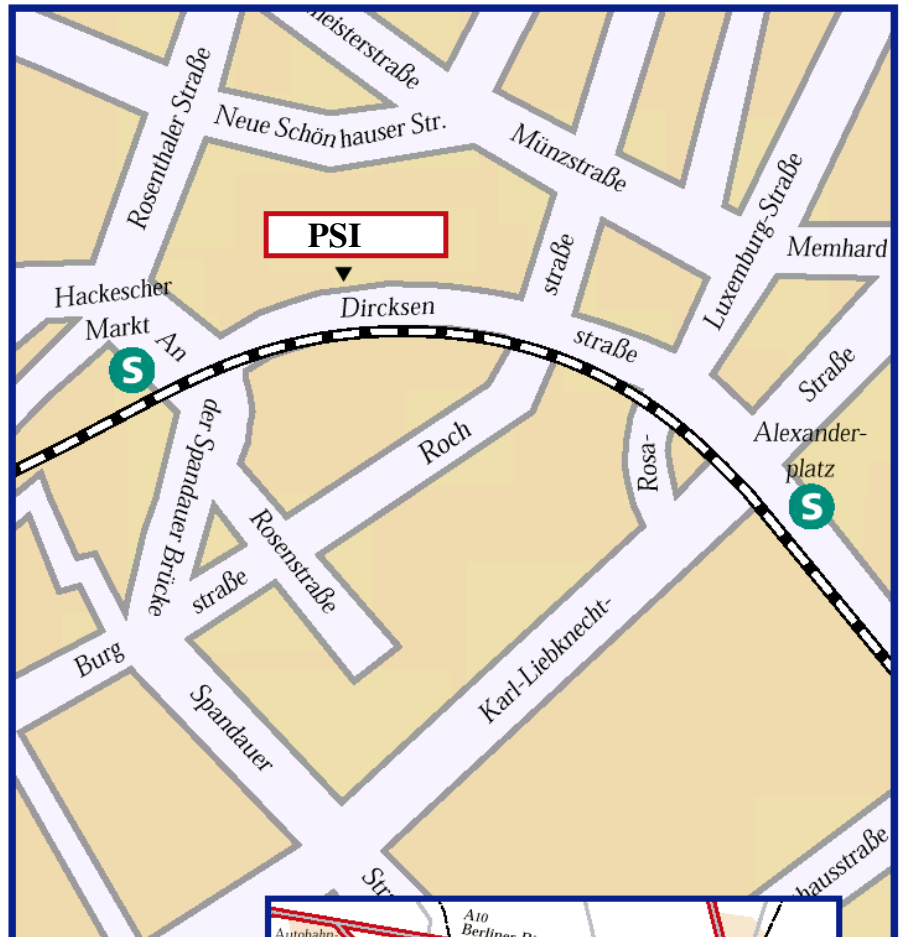

Flughafen Schönefeld

Hinfahrt: S 9 (Richtung Westkreuz)
 bis Hackescher Markt
 Rückfahrt: S 9 (Richtung Schönefeld)
 bis Flughafen Schönefeld

Flughafen Tegel

Hinfahrt: Bus X9 bis Zoologischer Garten,
 dann S 3, S 5, S 7, S 9, S 75 (Richtungen A)
 bis Hackescher Markt
 Rückfahrt: S 3, S 5, S 7, S 9, S 75 (Richtungen B)
 bis Zoologischer Garten,
 dann Bus X9 (Richtung Flughafen Tegel)
 bis Flughafen Tegel

Bahnhof Zoologischer Garten

Hinfahrt: S 3, S 5, S 7, S 9, S 75 (Richtungen A)
 bis Hackescher Markt
 Rückfahrt: S 3, S 5, S 7, S 9, S 75 (Richtungen B)
 bis Bahnhof Zoologischer Garten

Berlin-Ostbahnhof

Hinfahrt: S 3, S 5, S 7, S 9, S 75 (Richtungen B)
 bis Hackescher Markt
 Rückfahrt: S 3, S 5, S 7, S 9, S 75 (Richtungen A)
 bis Berlin-Ostbahnhof

Bahnhof Berlin-Alexanderplatz

5 Minuten zu Fuß

Richtungen A

S 3 Erkner
 S 5 Strausberg
 oder Strausberg-Nord
 oder Hoppegarten
 S 7 Ahrensfelde
 S 9 Schönefeld
 S 75 Wartenberg

Richtungen B

S 3 Potsdam Stadt
 S 5 Charlottenburg
 S 7 Potsdam Stadt
 S 9 Westkreuz
 S 75 Westkreuz